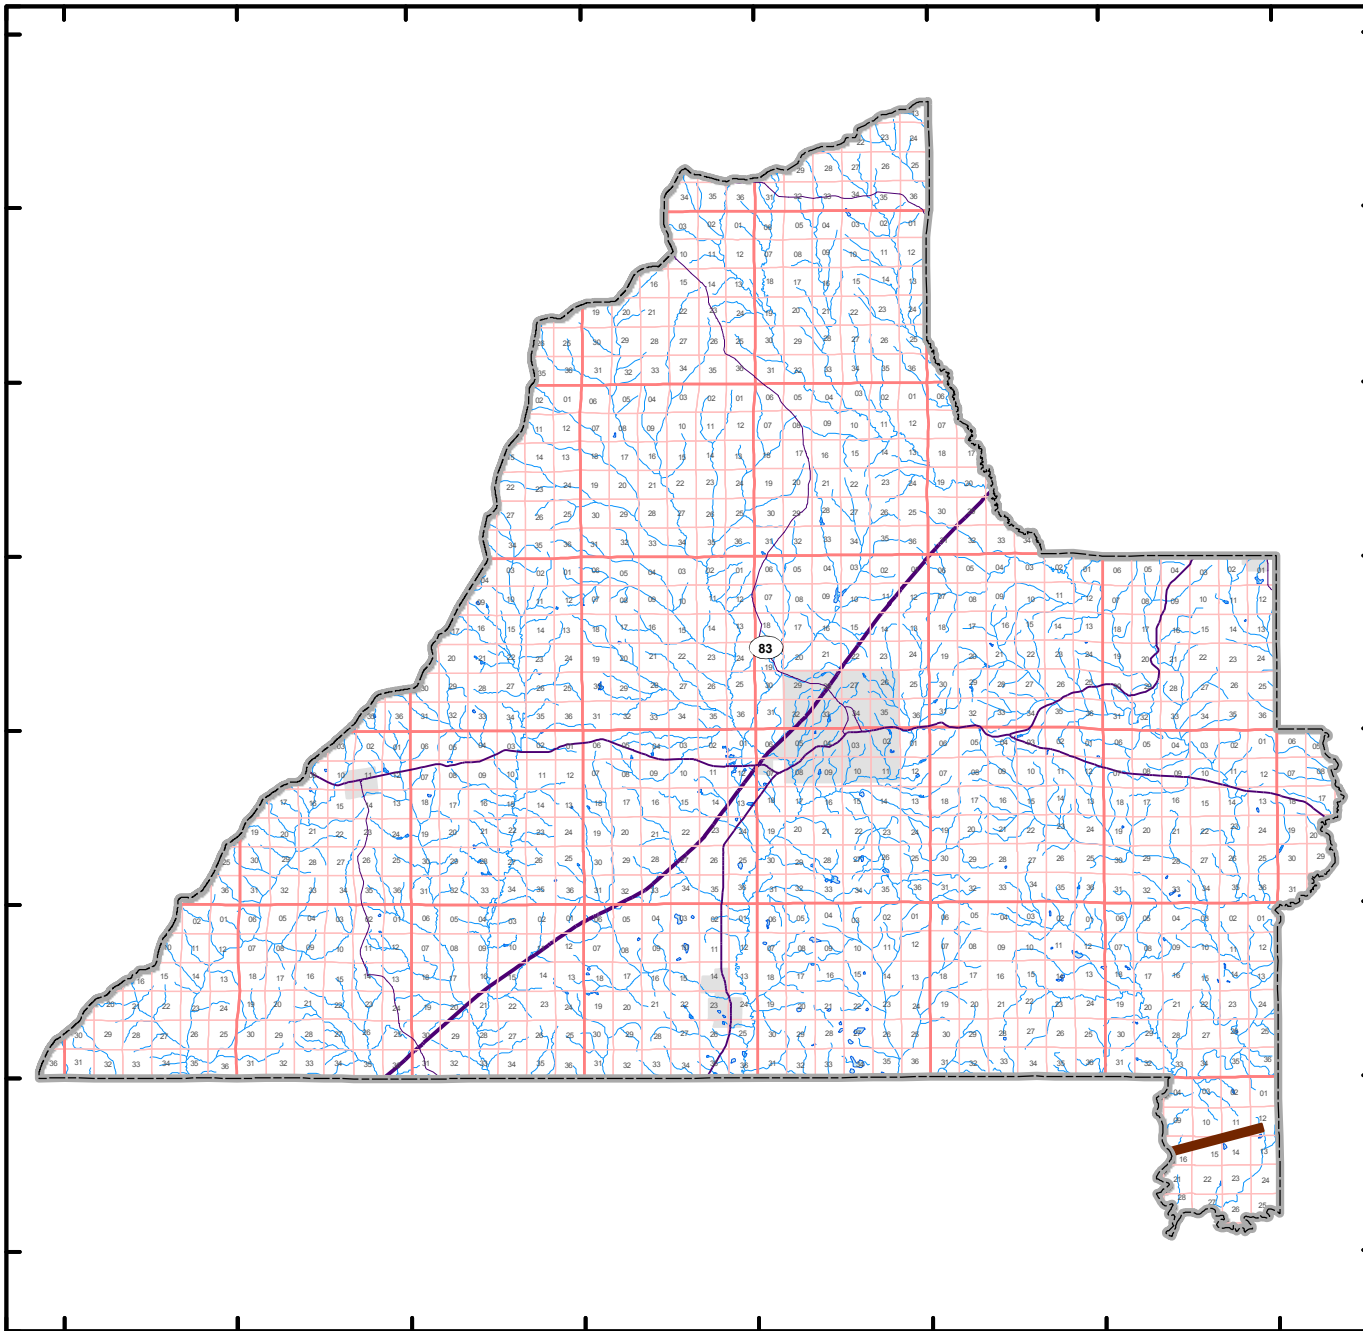

R06E R07E R08E R09E R10E R11E R12E R13E R14E

T10N
T09N
T08N
T07N
T06N
T05N
T04N
T03N
T02N

R06E R07E R08E R09E R10E R11E R12E R13E R14E

TORNADOES APRIL 2011

CONECUH COUNTY

Map Subject To Change With
Additional Information And Analysis

Date: 5/19/2011

Legend

April Tornadoes

Date

4/27/2011

4/15/2011

Township & Range

Sections

Population < 10,000

Population >= 10,000